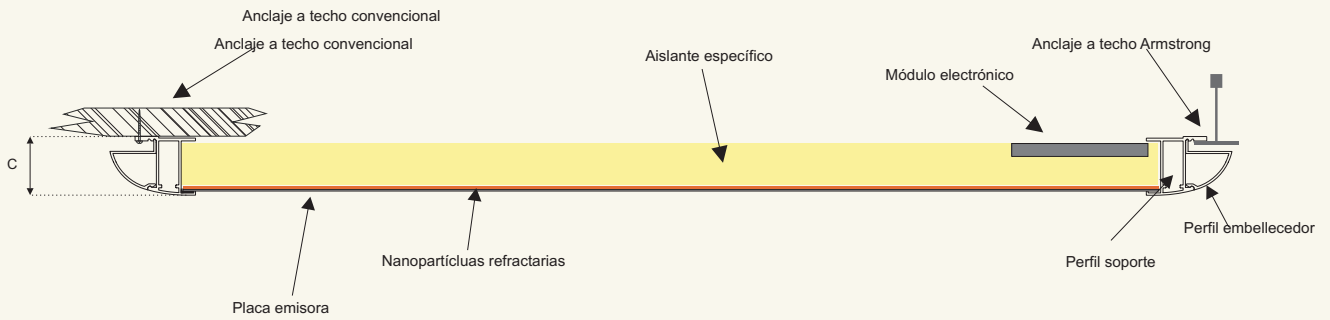

# MODELO COMFORT

## CORTE TRANSVERSAL

	Wattios	A cm	B cm	C cm	Peso Kg
60 X 60	450	61,7	61,7	3,2	3,1
60 X 90	675	91,7	61,7	3,2	4,1
60 X 120	900	121,7	61,7	3,2	5,9
60 X 150	1125	151,7	61,7	3,2	7,1
60 X 180	1350	181,7	61,7	3,2	8,9