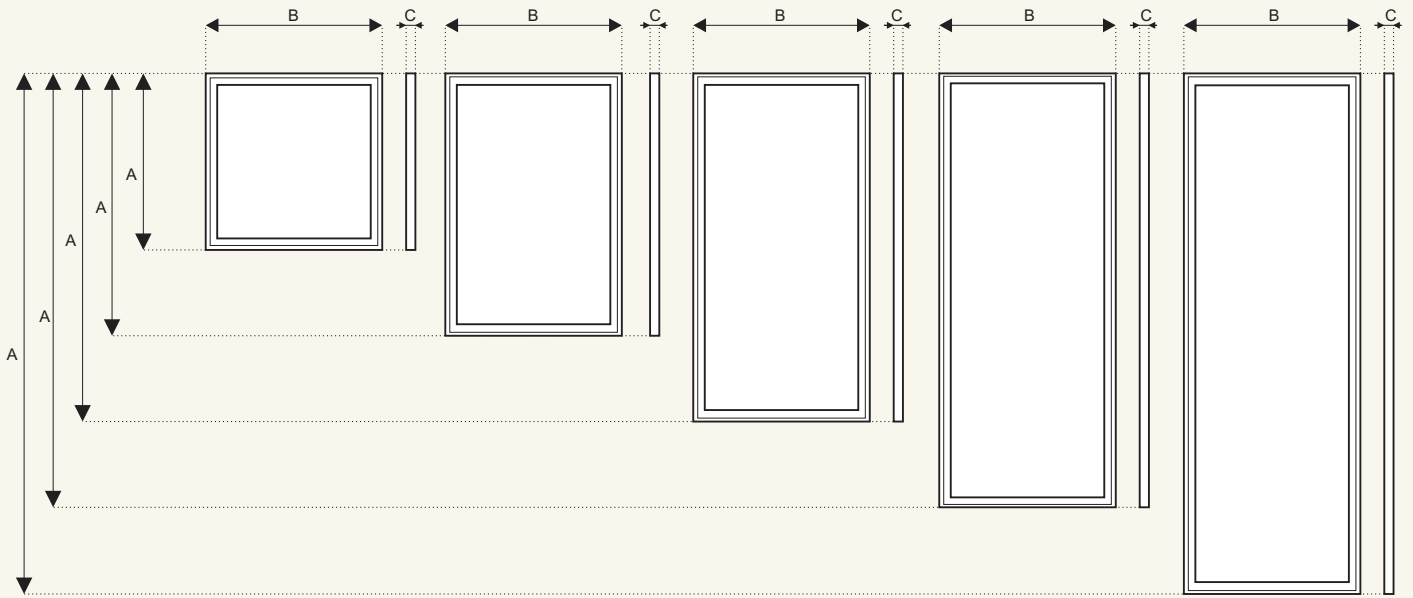

# MODELO COMFORT

## CORTE TRANSVERSAL

	Wattios	A cm	B cm	C cm	Peso Kg
60 X 60	450	61,7	61,7	3,2	3,1
60 X 90	675	91,7	61,7	3,2	4,1
60 X 120	900	121,7	61,7	3,2	5,9
60 X 150	1125	151,7	61,7	3,2	7,1
60 X 180	1350	181,7	61,7	3,2	8,9