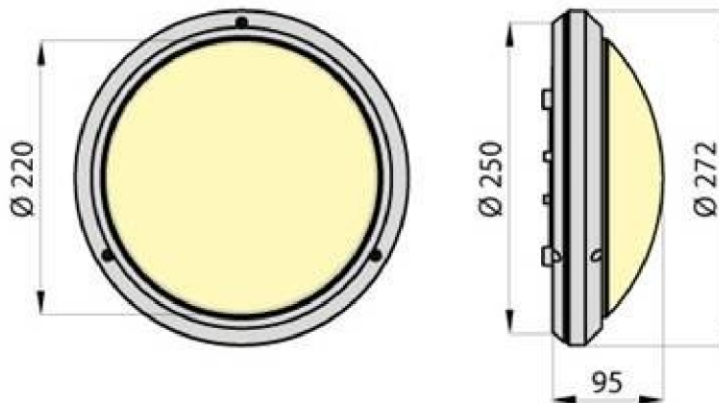

Karta katalogowa

Plafon sufitowy LED 16W

Mocowanie	Do sufitu
Napięcie zasilania	230V/50Hz
Strumień świetlny	1280 lm
Barwa światła	4000K
Pobór mocy	16W
Kąt świecenia	120°
Trwałość	40 000h
Wymiary	272x95mm
Klasa szczelności (IP)	IP 65
Czas nagrzewania	pomijalny
Mikrofalowy czujnik ruchu i światła	tak
Liczba cykli włącz/wyłącz	100 000
Klasa energetyczna	A++

98 mm
350 mm

Start
0% 100%
0 second

100%

CRI
>80

RoHS
CE